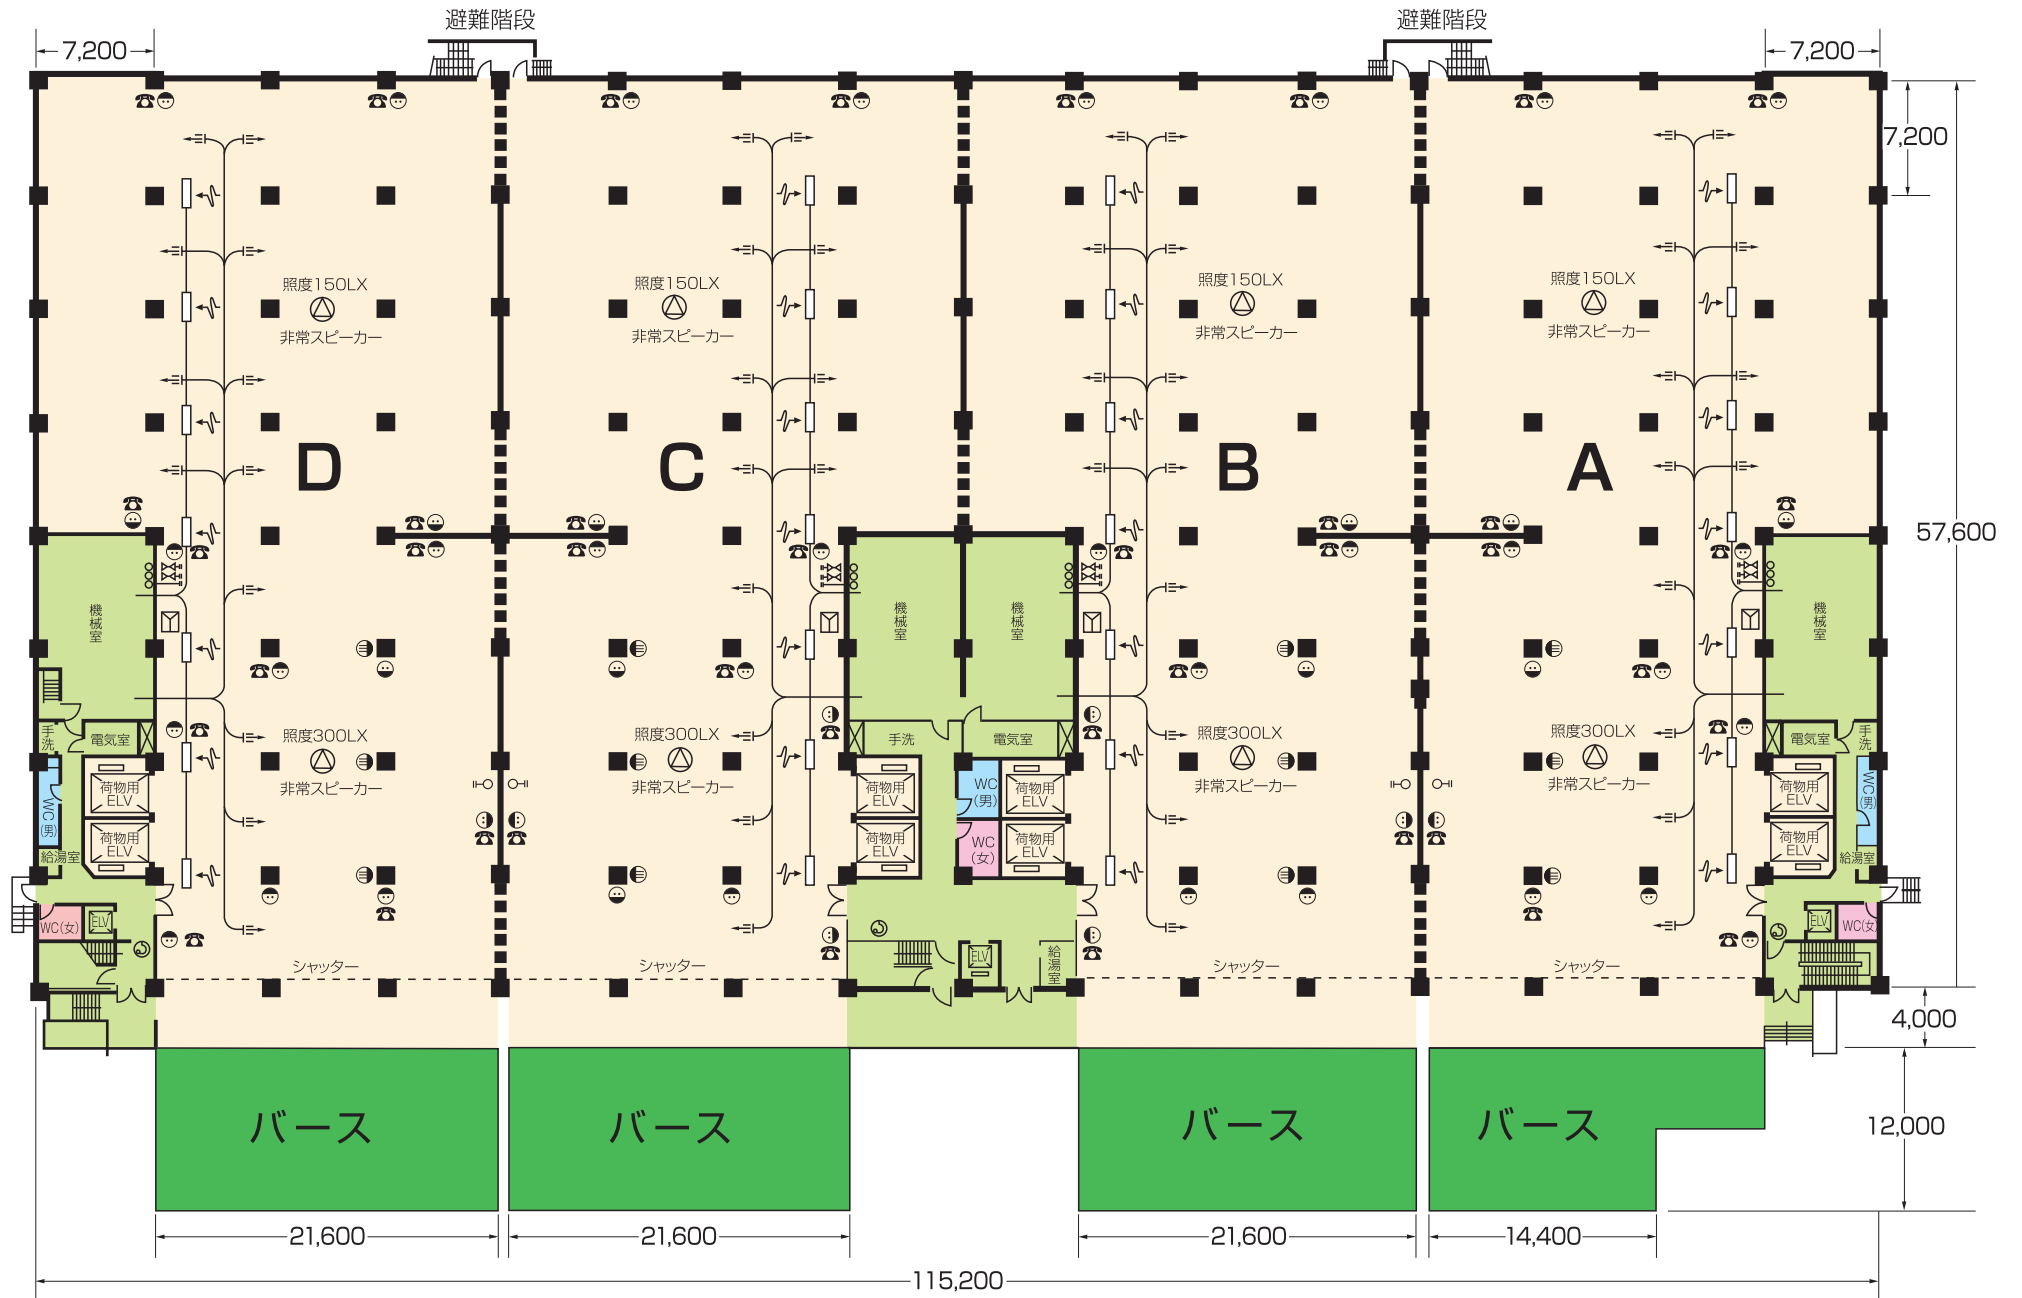

物流ビルC棟 1階

- ⊙ 100Vコンセント
- ⊕ 200Vコンセント
- ☎ 電話器取付位置
- ■ ■ コンクリートブロック壁
- ☎ 非常電話
- ☑ テレビ共聴分岐器
- ♀ 排水用取付口