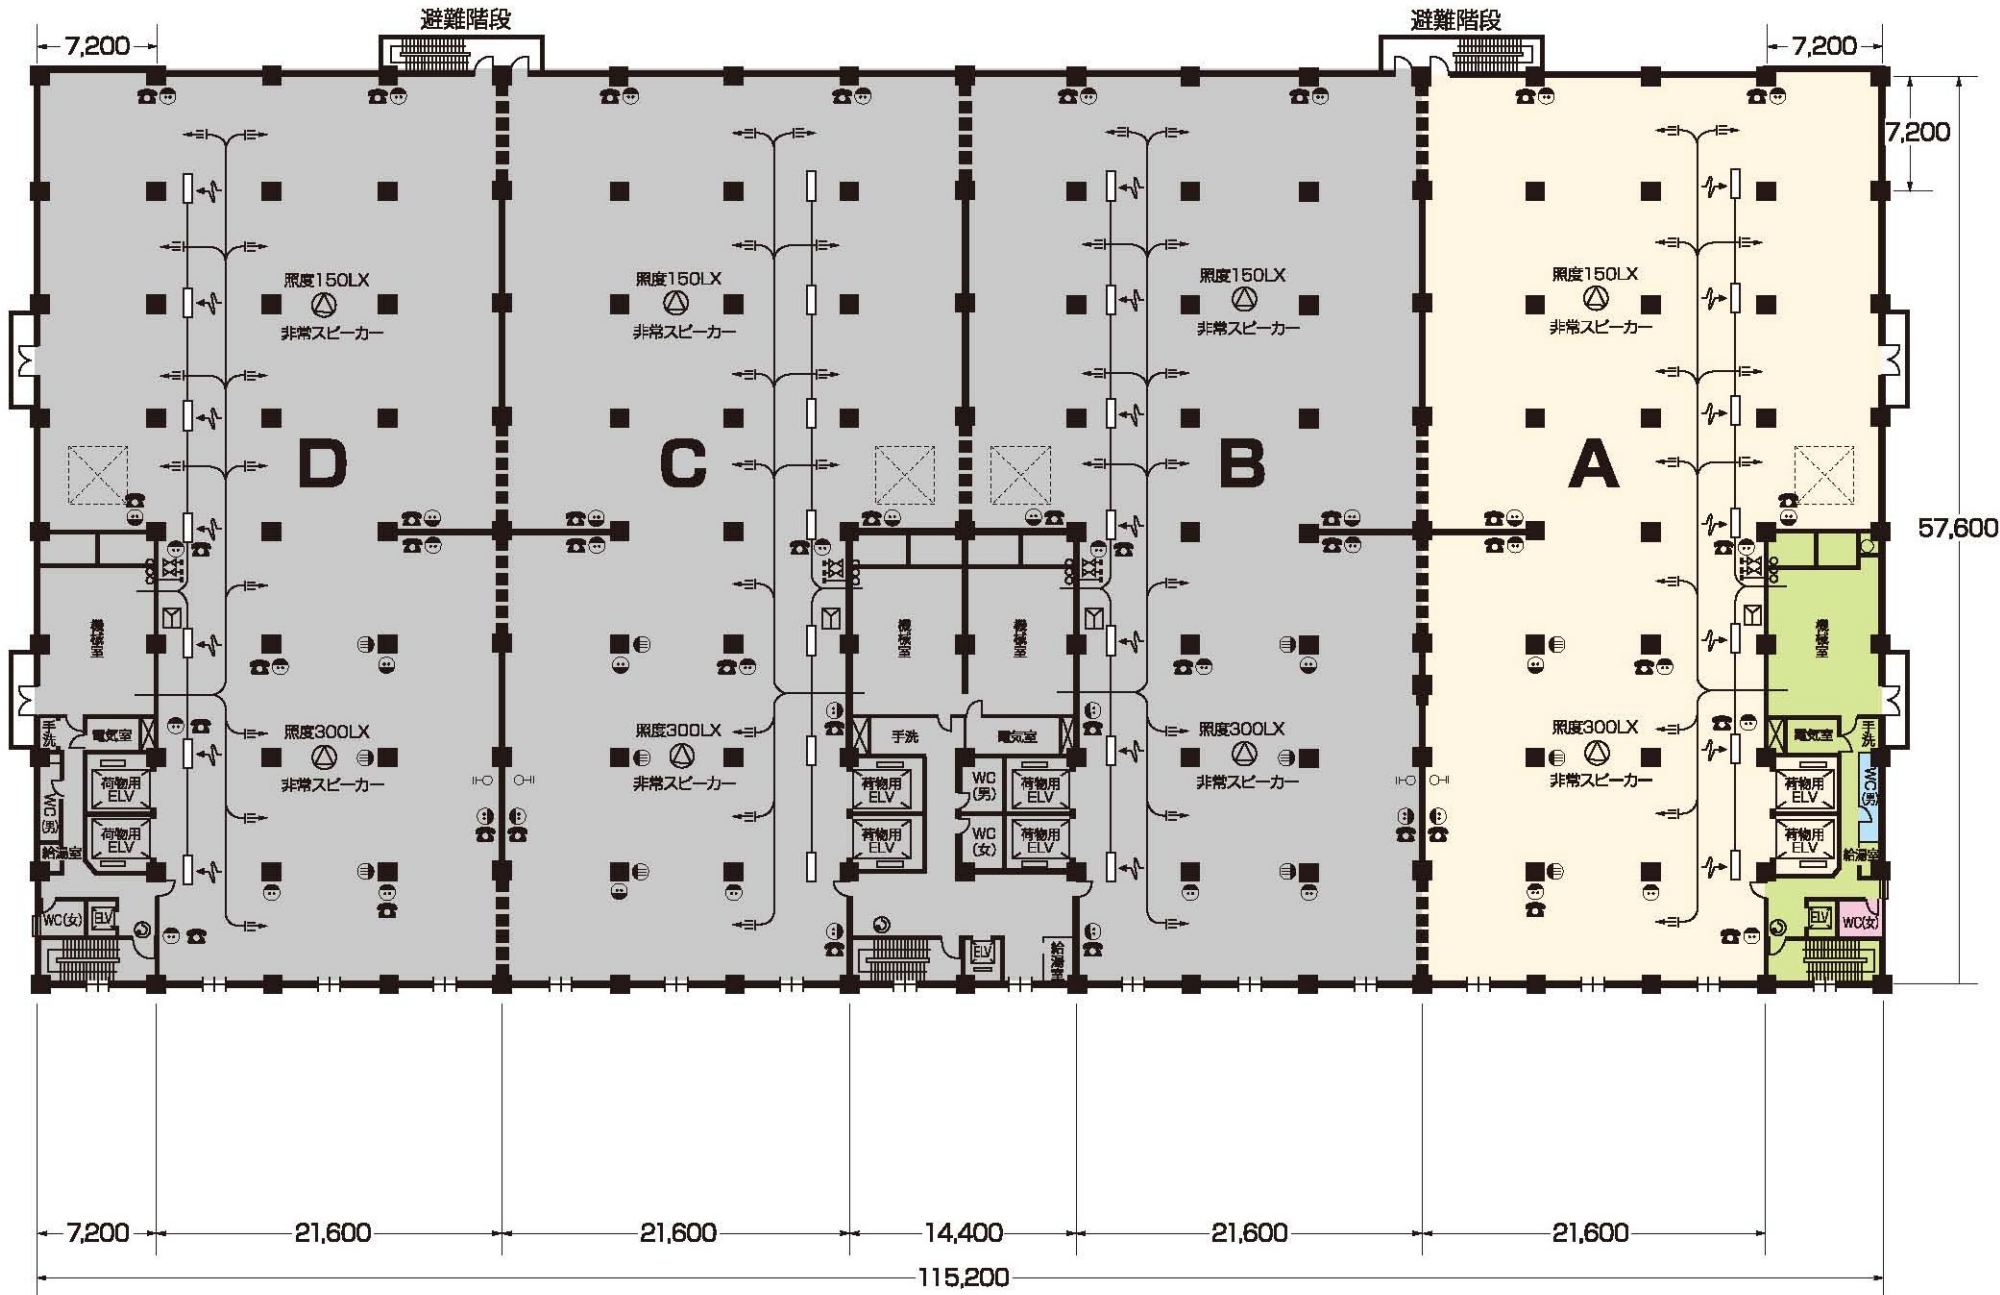

物流ビルC棟 / 2~5階

- ⦿ 100Vコンセント
- ⦿ 200Vコンセント
- ☎ 電話器取付位置
- ■ ■ コンクリートブロック壁
- ⦿ 非常電話
- ⌘ テレビ共聴分岐器
- ♀ 排水用取付口