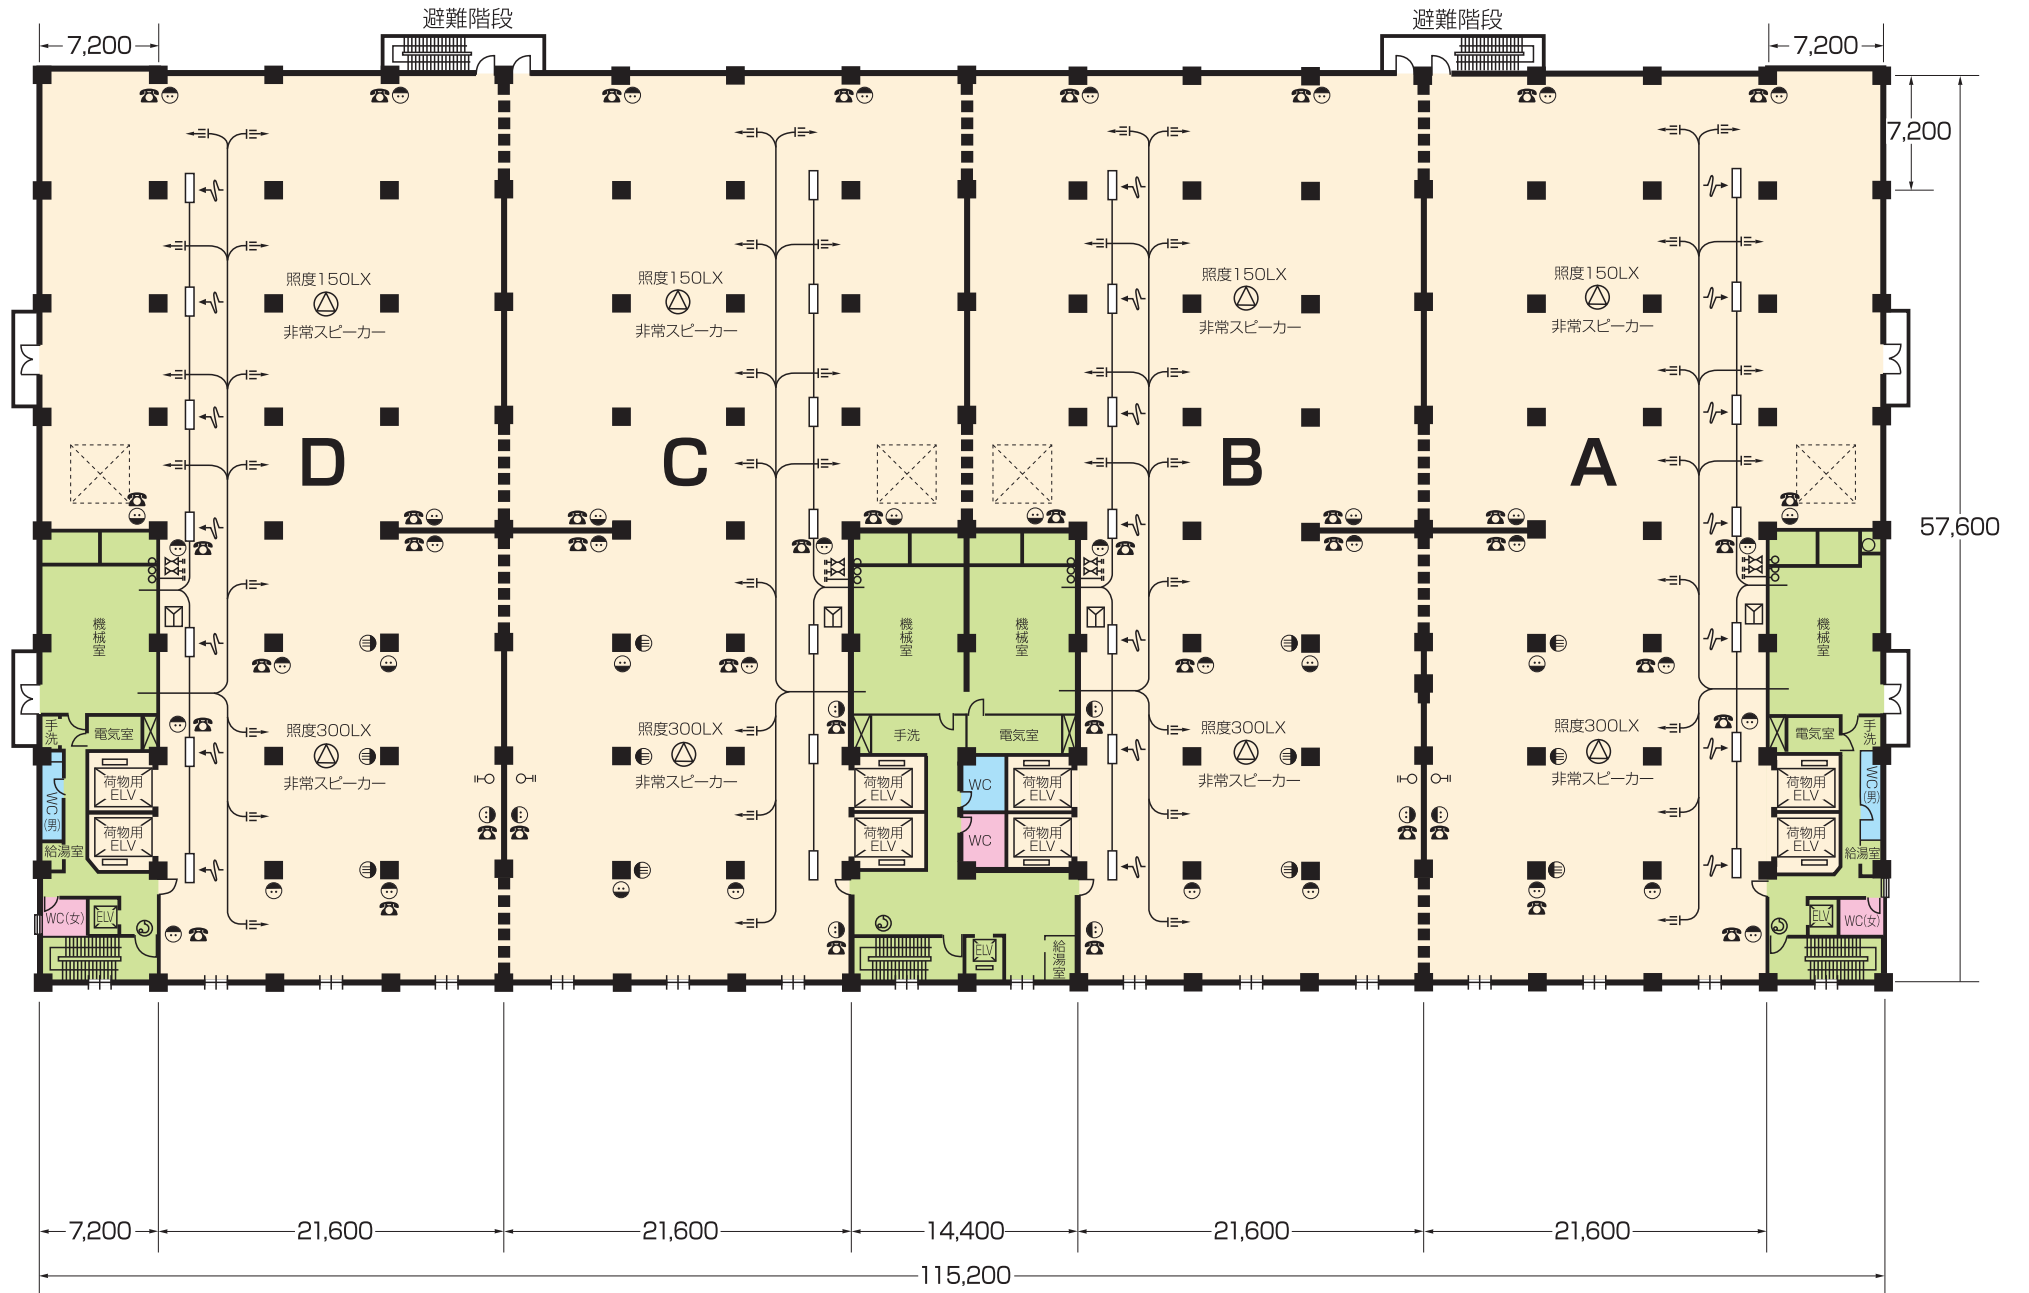

# 物流ビルC棟 2~5階

- 100Vコンセント
- 200Vコンセント
- ☎ 電話器取付位置
- コンクリートブロック壁
- ☎ 非常電話
- ㊦ テレビ共聴分岐器
- ♀ 排水用取付口