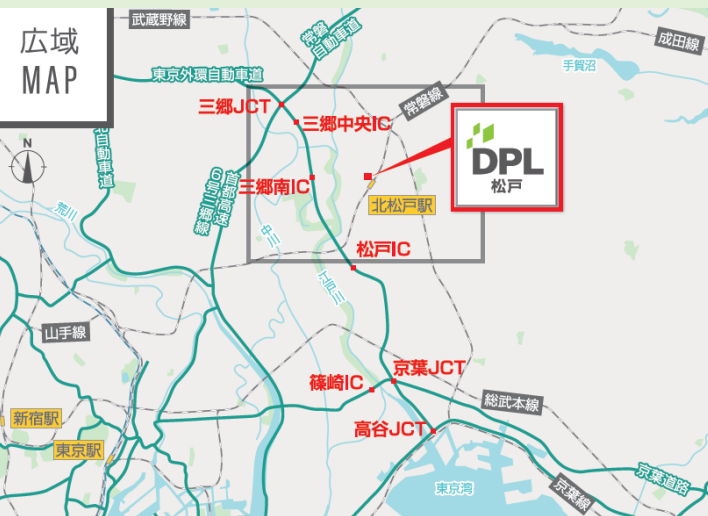

西面

DPL松戸見学会

7月13日（木）

第1回 11：00 10:45開場

第2回 14：00 13:45開場

南面

▲建物南面外観

常磐線「北松戸」駅から徒歩7分。駅近物件！

▲アクセスmap

セミナー内容

参加無料

- DPL松戸施設概要ご説明
- トラック予約受付システムについて by(株)Hacobu
- 施設内ご見学

Access

都心から約20km圏内に位置し、東京外環自動車道「三郷南IC」より車で約4.2km、常磐線「北松戸」駅より徒歩7分の立地。
東京外環自動車道及び常磐道、京葉道路へのアクセスが容易な立地であり、駅から徒歩圏内で従業員の雇用の面からも便利な立地です。

所在地

- 千葉県松戸市上本郷537

高速道路

- 東京外環自動車道「三郷南IC」より約4.2km

最寄り駅

- 常磐線「北松戸」駅より徒歩 7分

お問合せ

大和ハウス工業株式会社 東京本店 建築事業部