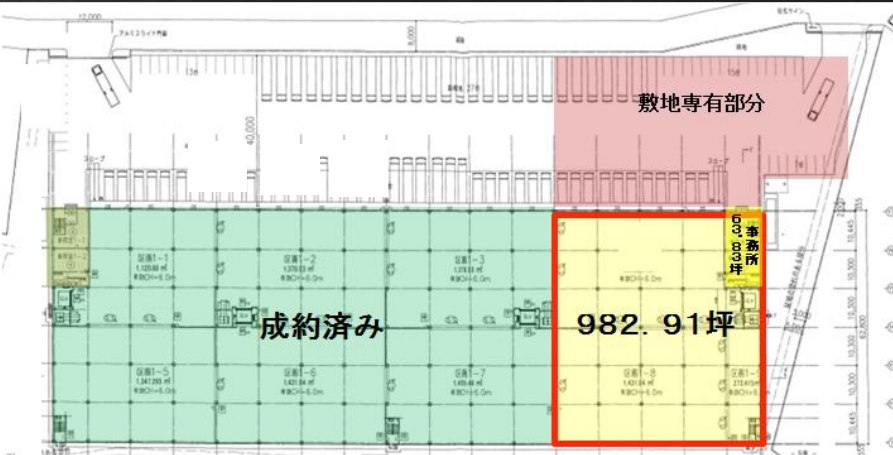

東京ロジファクトリー株式会社  
圏央青梅物流センター内覧会のご案内

2015年8月4日(火)、5日(水)、6日(木)  
①11:00～ ②13:30～ ③15:00～  
上記日時で開催致します。

8月より約2,000坪使用可 テナント募集中!

倉庫1階

倉庫2階

## 物件情報

施設名称	東京ロジファクトリー(株) 圏央青梅物流センター		
物件所在地	埼玉県入間市木蓮寺53-5		
用途地域	市街化調整区域(営業倉庫を営む倉庫)		
主要用途	倉庫		
主体構造	鉄骨造、地上2階建て		
竣工年月	平成19年3月		
敷地面積	8,630.30坪		
延床面積	7,218.86坪		
耐荷重	1500.00kg/m <sup>2</sup> (倉庫)		
	300.00kg/m <sup>2</sup> (事務所)		
有効高	6.00m		
高床式	1.00m		
設備	貨物用エレベータ(W:4.0m×D3.0m×H3.0m)	3.5t×4基(うち2基両面開き)	
	垂直搬送機	1.5t×4基	
一般駐車場	49台		
備考	平成27年8月より入居可能		